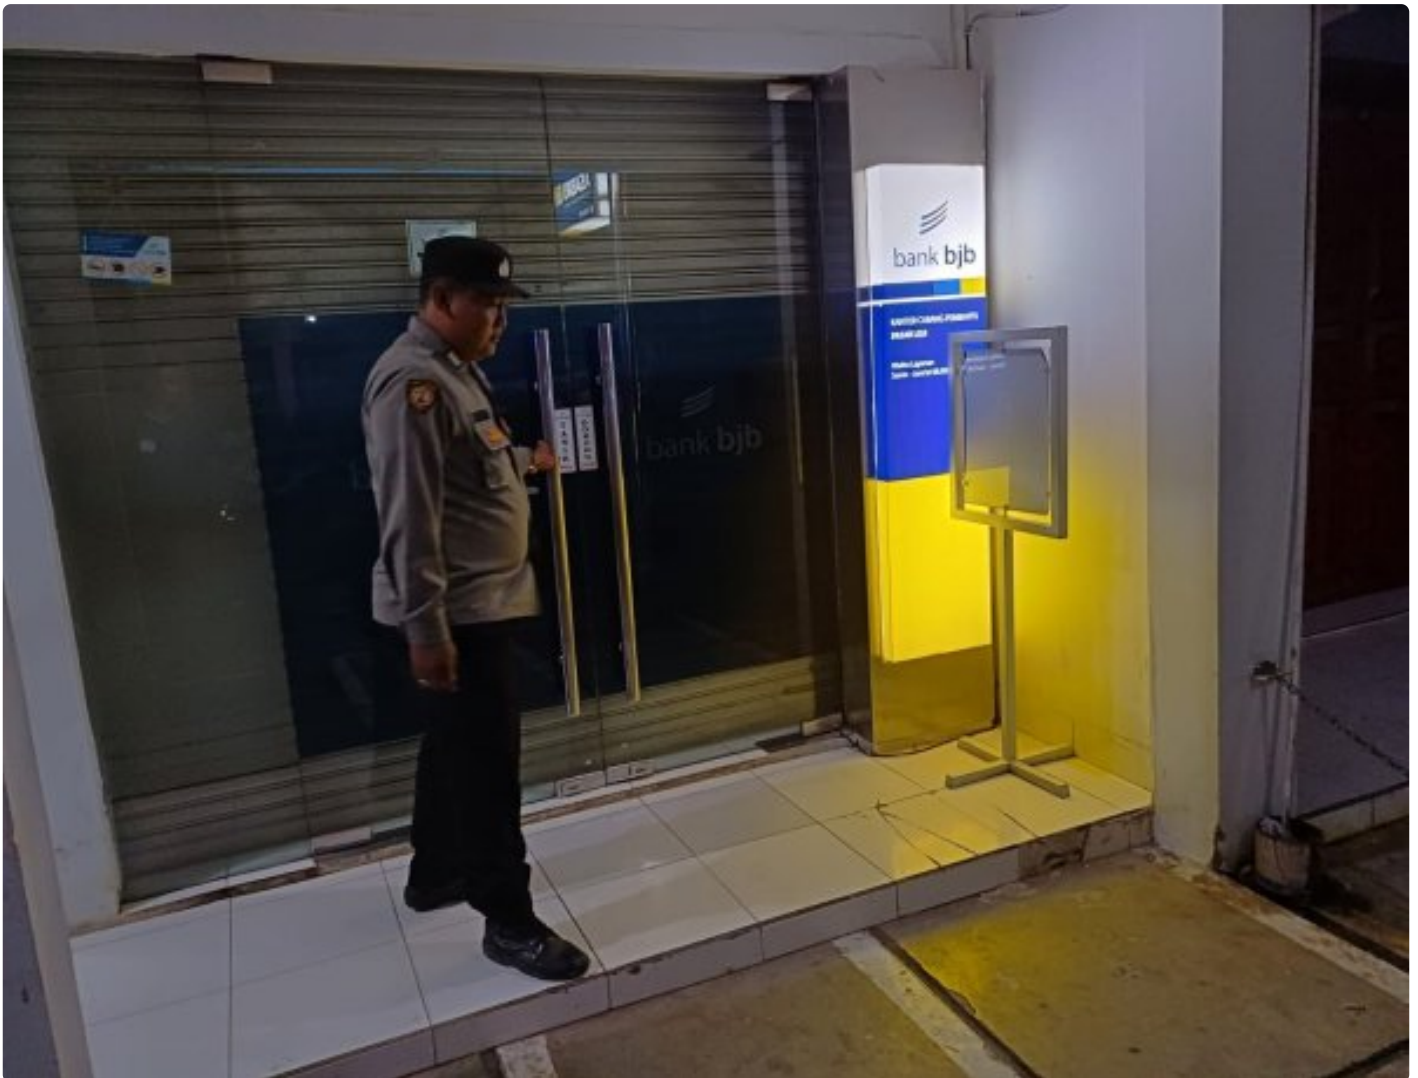

WARTA

Kantor Bank BRI Loji Dimonitor Dua Personel Polsek Tegalwaru Saat Patroli Malam Hari

KARAWANG - KARAWANG.WARTA.CO.ID

Jun 26, 2024 - 17:21

KARAWANG, - Tidak mau ada celah dan potensi kejahatan yang bisa menimpa perkantoran di wilayah Loji Kecamatan Tegalwaru.

Sigap dua personel melaksanakan patroli regulasi pada malam hari secara seksama. Selasa (25/6) malam tadi.

Brigadir Dodo dan Brigadir Adryan melaksanakan patroli malam.

Salah satu giat monitoring patroli malam itu meliputi perkantoran, perbatasan, perbankan dan kegiatan masyarakat.