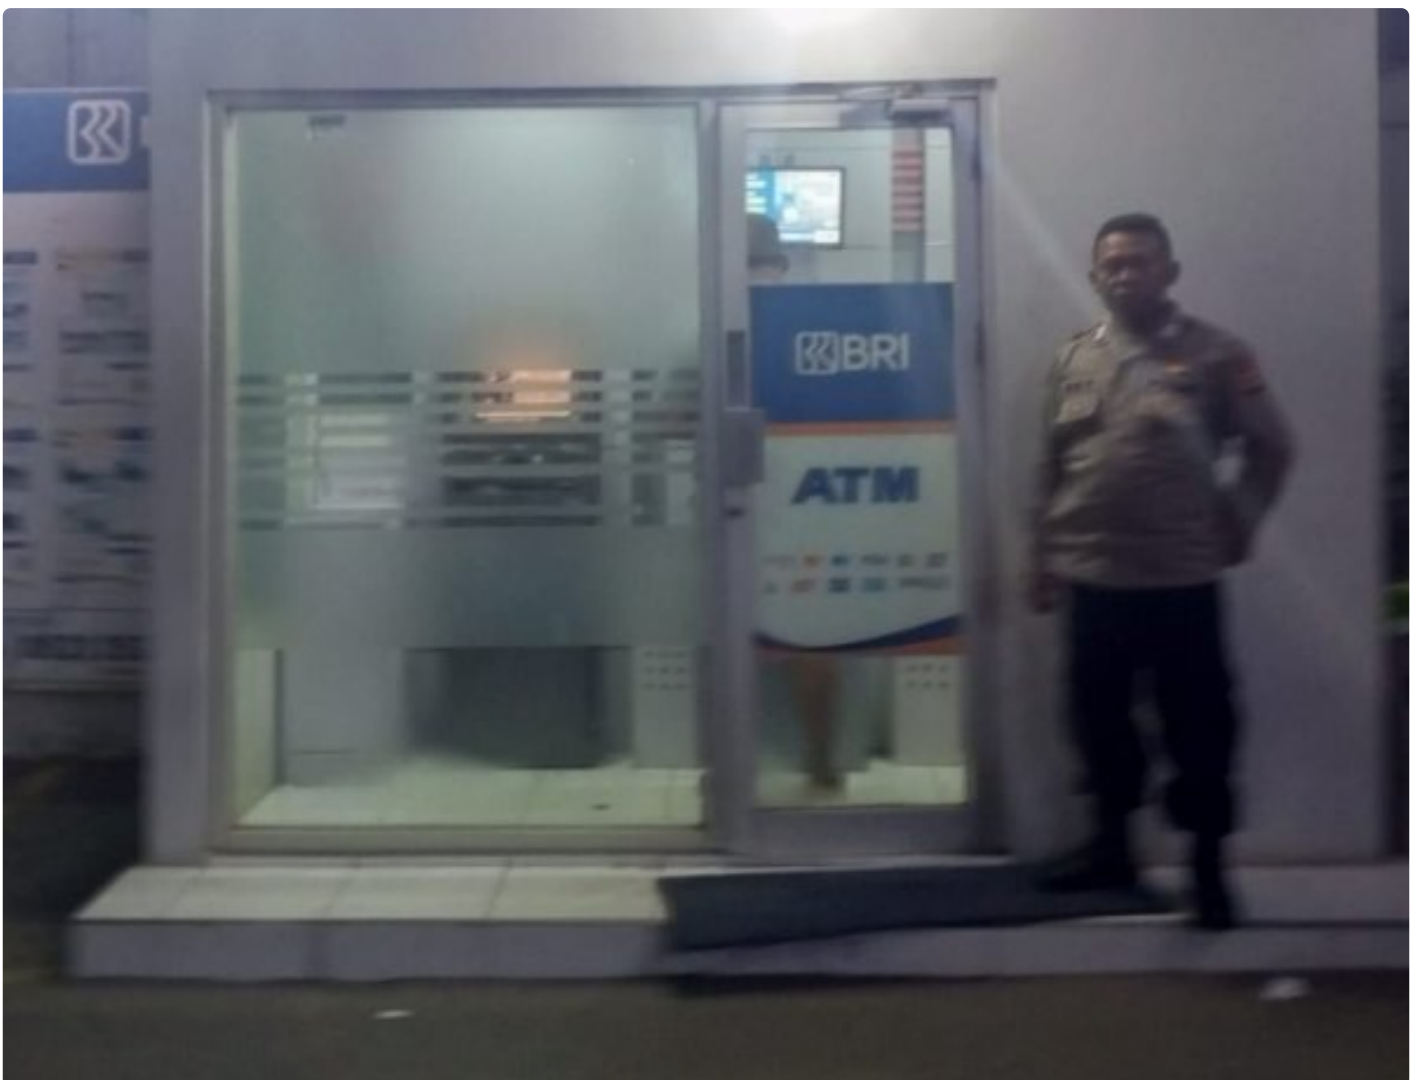

WARTA

Patroli KRYD Malam Personel Polsek Lemahabang Di ATM Center

KARAWANG - KARAWANG.WARTA.CO.ID

Aug 26, 2024 - 19:44

POLRES KARAWANG POLDA JABAR – Personel Polsek Lemahabang Polres Karawang Polda Jabar Bripka Yuli Roy, melaksanakan patroli KRYD (Kegiatan Rutin Yang Ditingkatkan) di ATM Center di wilayah Kecamatan Lemahabang Kabupaten Karawang Provinsi Jawa Barat, pada Minggu (25/8/2024) malam.

Hal itu dilaksanakan, agar kondisi Kamtibmas di lingkungan masyarakat tetap terjaga dengan kondusif.

"Polisi, melaksanakan patroli KRYD malam di ATM Center untukantisipasi Gukamtibmas dan aksi kejahatan lainnya," ujar Kapolsek Lemahabang Ipda Herawati, S.H., mewakili Kapolres Karawang AKBP Edwar Zulkarnain, S.I.K., S.H., M.H.