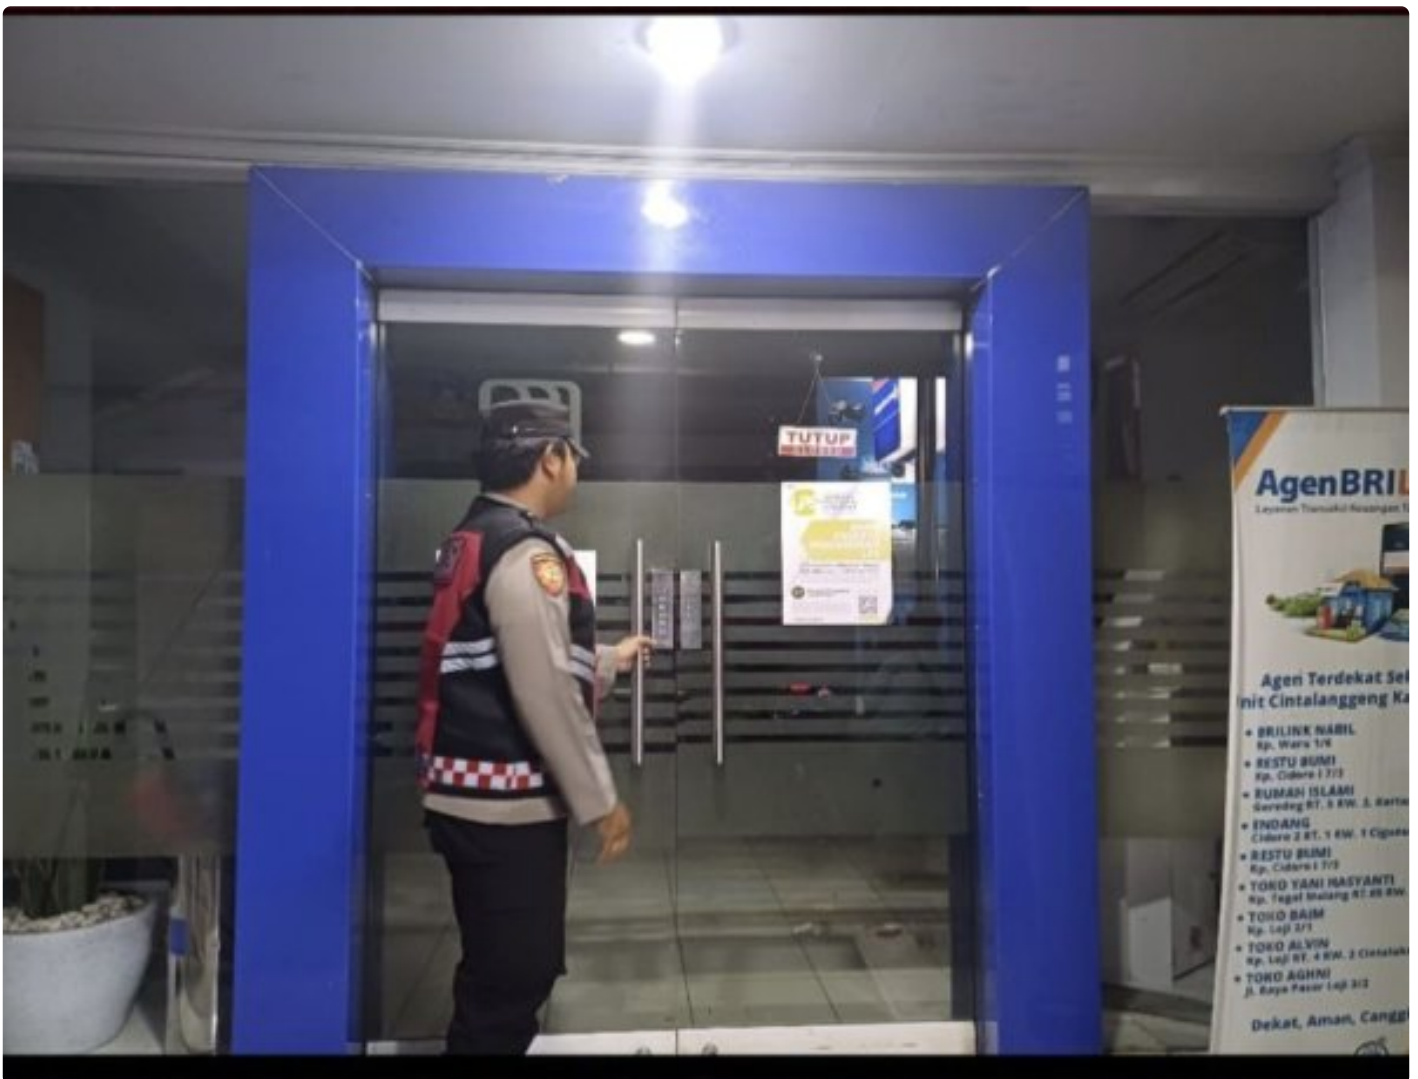

WARTA

Waspada Potensi Kejahatan Perbankan di Wilayah Loji, Personel Polsek Tegalwaru Patroli Malam

KARAWANG - KARAWANG.WARTA.CO.ID

Jan 22, 2025 - 15:55

Karawang,- Personel Polsek Tegalwaru Polres Karawang melaksanakan patroli malam antisipasi potensi kejahatan. Selasa (21/1) malam tadi.

Sasaran patroli menasar ke objek vital milik pemerintah maupun swasta dan perbatasan serta antisipasi penyakit masyarakat.

Monitoring pun mengarah ke objek kantor bank BRI yang berada di wilayah Desa Cintelaksana kecamatan Tegalwaru.

Secara detail personel Polsek Tegalwaru pun pastikan kantor Bank di wilayah itu aman dari gangguan.

"Selain itu, anggota kami pun memberikan edukasi dan penerangan kepada masyarakat secara dialogis dan humanis agar bersama menjaga kamtibmas, " Ujar Kapolres Karawang, AKBP Edwar Zulkarnain, S.I.K.,S.H.,M.H, melalui Kapolsek Tegalwaru, Iptu. Pol. Ata, SH. Rabu (22/1) pagi tadi.